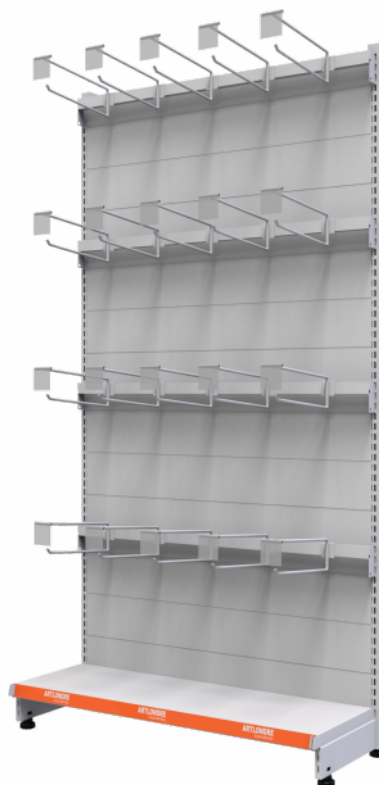

001G
Gôndola Ponta ou Parede
com Prateleiras
60 x 179 x 38cm
Largura x Altura x Profundidade

002G
Gôndola Ponta ou Parede
com Ganchos
54 x 190 x 40cm
Largura x Altura x Profundidade

003G
Gôndola Frente e Verso
com Prateleiras
74 x 190 x 40cm
Largura x Altura x Profundidade

004G
Gôndola Corredor Frente e
Verso com Prateleiras
60 x 179 x 38cm
Largura x Altura x Profundidade

005G
Gôndola Ilha com Prateleiras
74 x 190 x 40cm
Largura x Altura x Profundidade

www.artlondre.com.br