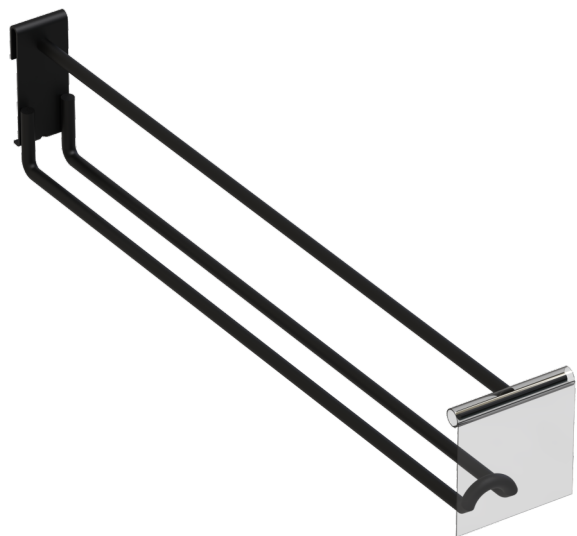

Módulo Tela
Cód. 010S

Dimensões:
90 x 70 x 02cm*
Largura x Altura x Profundidade
**Possui mais opções de medidas.*

Gancho Simples
Cód. 001A

Dimensões:
35cm de largura
Opção para Tela e Canaletado

Gancho Simples
+ Precificador
Cód. 002A

Dimensões:
35cm de largura
Opção para Tela e Canaletado

Gancho Duplo
Cód. 003A

Dimensões:
35cm de largura
Opção para Tela e Canaletado

Gancho Duplo
+ Precificador
Cód. 004A

Dimensões:
35cm de largura
Opção para Tela e Canaletado

Suporte Bola
Cód. 005A

Dimensões:
14 x 04 x 14cm
Largura x Altura x Profundidade
Opção para Tela e Canaletado

Suporte Boné
Cód. 006A

Dimensões:
18 x 08 x 27cm
Largura x Altura x Profundidade
Opções para Tela e Canaletado