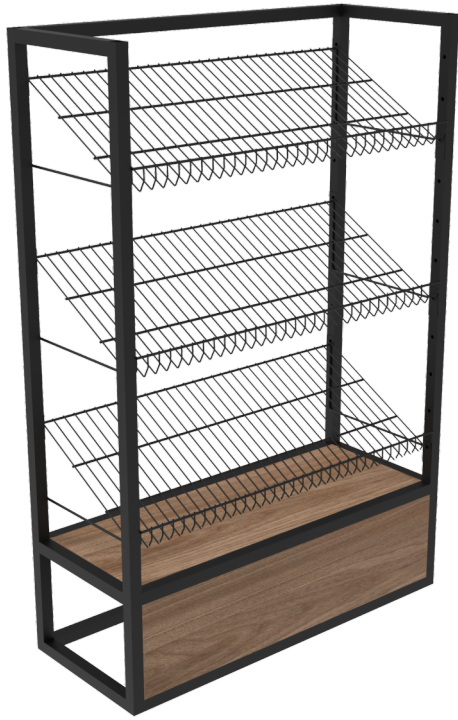

LINHA STORE

A ***Linha Store*** possui mobiliários desenvolvidos para lojistas. Os modelos são modulares e podem ser adaptados para todos os tipos de loja, deixando os seus produtos em maior destaque.

Módulo Baixo
Cód. 001S

Dimensões:
100 x 30 x 80cm
Largura x Altura x Profundidade

Módulo Médio
Cód. 002S

Dimensões:
100 x 65 x 80cm
Largura x Altura x Profundidade

Módulo Parede
Cód. 003S

Dimensões:
100 x 170 x 40cm
Largura x Altura x Profundidade

Módulo Ilha
Cód. 004S

Dimensões:
100 x 150 x 80cm
Largura x Altura x Profundidade

Módulo Inclinado
Cód. 005S

Dimensões:
100 x 150 x 40cm
Largura x Altura x Profundidade

Arara com Prateleiras
Cód. 006S

Dimensões:
90 x 190 x 60cm
Largura x Altura x Profundidade