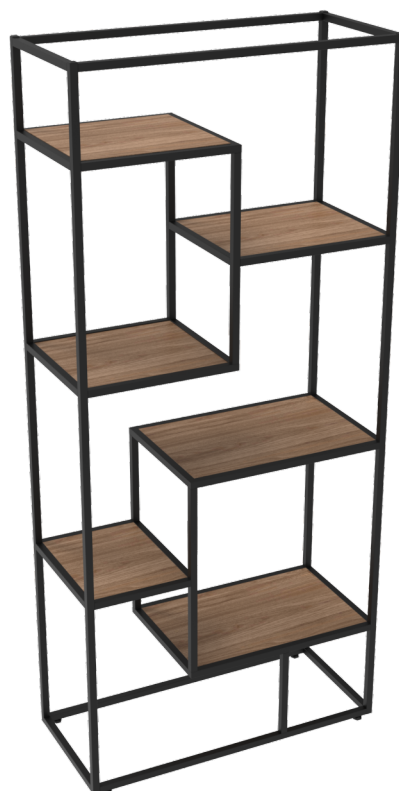

LINHA — HOME

A **Linha Home** possui mobiliários pensados para cada cômodo do seu lar. Ideal para deixar todo o ambiente mais sofisticado, apostando no minimalismo das peças.

Mesa Auxiliar
Cód. 001H

Dimensões:
49 x 66 x 36cm
Largura x Altura x Profundidade

Banqueta Ampulheta
Cód. 008H

Dimensões:
30 x 77 x 30cm
Largura x Altura x Profundidade

Prateleira Tripla
Cód. 009H

Dimensões:
70 x 60 x 19cm
Largura x Altura x Profundidade

Estante Hexagonal
Cód. 010H

Dimensões:
62 x 54 x 28cm
Largura x Altura x Profundidade

Mesa Escritório A
Cód. 0010

Dimensões:
150 x 70 x 60cm*
Largura x Altura x Profundidade
**Possui mais opções de medidas.*

Mesa Escritório B
Cód. 0020

Dimensões:
150 x 70 x 60cm*
Largura x Altura x Profundidade
**Possui mais opções de medidas.*

Mesa Escritório C
Cód. 0030

Dimensões:
150 x 146 x 60cm*
Largura x Altura x Profundidade
**Possui mais opções de medidas.*

Estante de Chão
Cód. 0040

Dimensões:
90 x 200 x 40cm
Largura x Altura x Profundidade