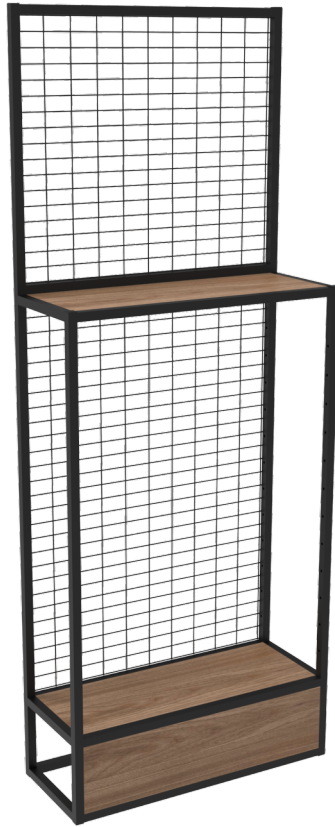

Banqueta Ampulheta
Cód. 008H

Dimensões:
30 x 77 x 30cm
Largura x Altura x Profundidade

Prateleira Tripla
Cód. 009H

Dimensões:
70 x 60 x 19cm
Largura x Altura x Profundidade

Estante Hexagonal
Cód. 010H

Dimensões:
62 x 54 x 28cm
Largura x Altura x Profundidade

Dimensões:
100 x 30 x 80cm
Largura x Altura x Profundidade

Módulo Médio
Cód. 002S

Dimensões:
100 x 65 x 80cm
Largura x Altura x Profundidade

Módulo Parede
Cód. 003S

Dimensões:
100 x 170 x 40cm
Largura x Altura x Profundidade

Módulo Ilha
Cód. 004S

Dimensões:
100 x 150 x 80cm
Largura x Altura x Profundidade

Módulo Inclinado
Cód. 005S

Dimensões:
100 x 150 x 40cm
Largura x Altura x Profundidade

Arara com Prateleiras
Cód. 006S

Dimensões:
90 x 190 x 60cm
Largura x Altura x Profundidade

Prateleiras Flutuantes
Cód. 007S

Dimensões:
140 x 100 x 40cm
Largura x Altura x Profundidade

Módulo Alto
Cód. 008S

Dimensões:
100 x 260 x 40
Largura x Altura x Profundidade

Módulo Canaletado
Cód. 009S

Dimensões:
90 x 90 x 02cm
Largura x Altura x Profundidade