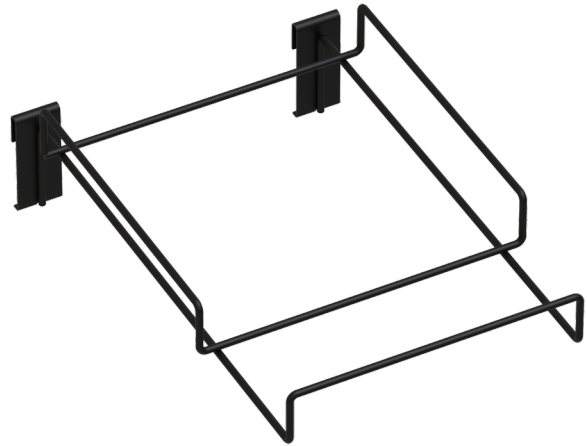

Módulo Tela
Cód. 010S

Dimensões:
90 x 70 x 02cm*
Largura x Altura x Profundidade
**Possui mais opções de medidas.*

Gancho Simples
Cód. 001A

Dimensões:
35cm de largura
Opção para Tela e Canaletado

Gancho Simples
+ Precificador
Cód. 002A

Dimensões:
35cm de largura
Opção para Tela e Canaletado

Gancho Duplo
Cód. 003A

Dimensões:
35cm de largura
Opção para Tela e Canaletado

Gancho Duplo
+ Precificador
Cód. 004A

Dimensões:
35cm de largura
Opção para Tela e Canaletado

Suporte Bola
Cód. 005A

Dimensões:
14 x 04 x 14cm
Largura x Altura x Profundidade
Opção para Tela e Canaletado

Suporte Boné
Cód. 006A

Dimensões:
18 x 08 x 27cm
Largura x Altura x Profundidade
Opções para Tela e Canaletado