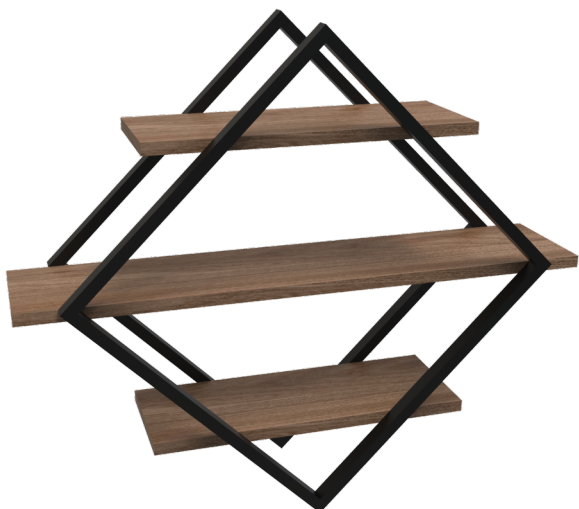

LINHA — HOME

A **Linha Home** possui mobiliários pensados para cada cômodo do seu lar. Ideal para deixar todo o ambiente mais sofisticado, apostando no minimalismo das peças.

Mesa Auxiliar
Cód. 001H

Dimensões:
49 x 66 x 36cm
Largura x Altura x Profundidade

Sapateira
Cód. 005H

Dimensões:
55 x 60 x 30cm
Largura x Altura x Profundidade

Banco Torcido
Cód. 006H

Dimensões:
35 x 47 x 35cm
Largura x Altura x Profundidade

Banqueta Jota
Cód. 007H

Dimensões:
30 x 77 x 30cm
Largura x Altura x Profundidade

Banqueta Ampulheta
Cód. 008H

Dimensões:
30 x 77 x 30cm
Largura x Altura x Profundidade

Prateleira Tripla
Cód. 009H

Dimensões:
70 x 60 x 19cm
Largura x Altura x Profundidade

Estante Hexagonal
Cód. 010H

Dimensões:
62 x 54 x 28cm
Largura x Altura x Profundidade