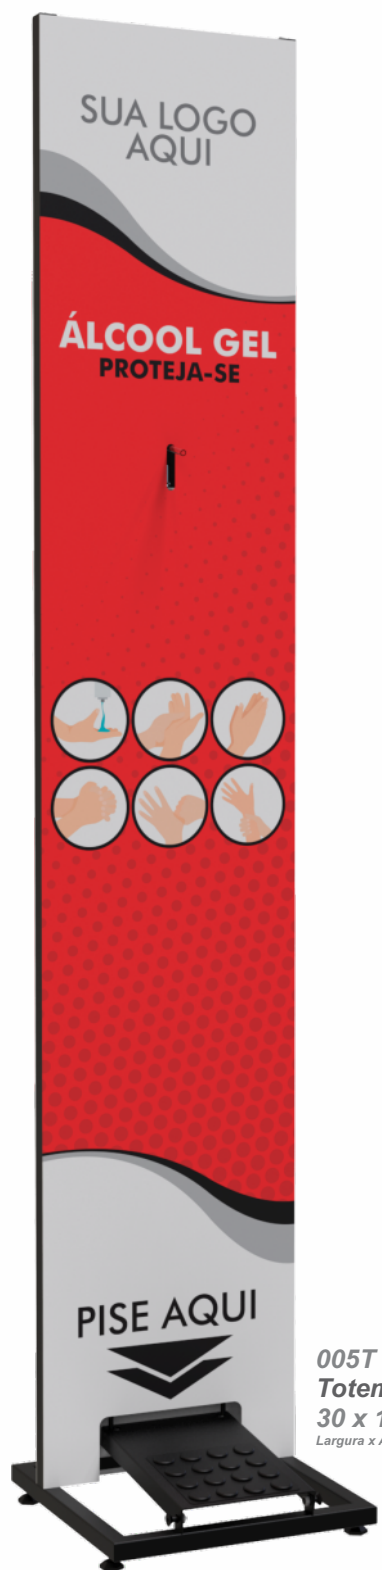

CATÁLOGO
TOTENS
ÁLCOOL GEL

003T
Totem KIDS
30 x 103 x 30cm
Largura x Altura x Profundidade

004T
Totem KIDS LITE
30 x 103 x 30cm
Largura x Altura x Profundidade

005T
Totem LITE
30 x 160 x 30cm
Largura x Altura x Profundidade