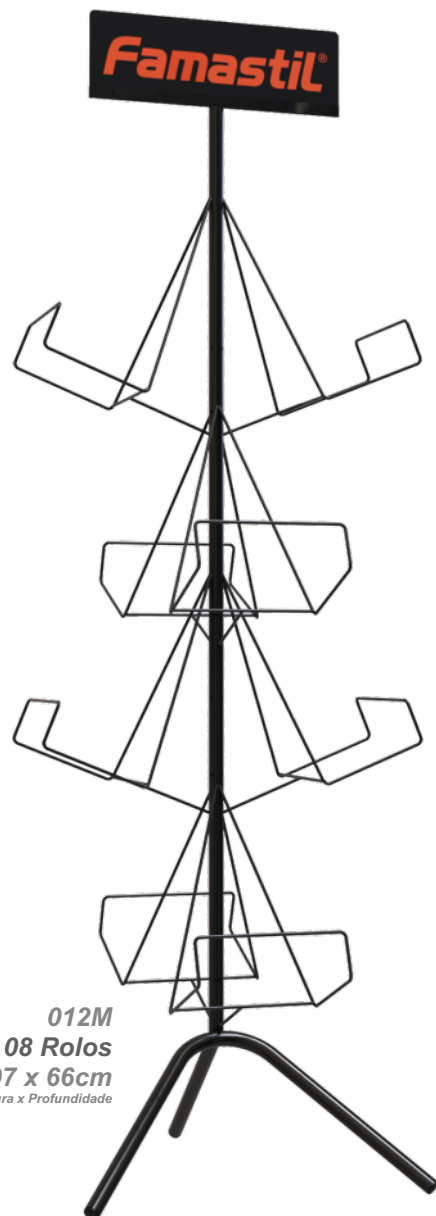

**CATÁLOGO
EXPOSITORES
MANGUEIRA**

001M
Clássico 01 Rolo
54 x 114 x 61cm
Largura x Altura x Profundidade

002M
Clássico 01 Rolo B
54 x 100 x 61cm
Largura x Altura x Profundidade

003M
Clássico 01 Rolo C
54 x 100 x 61cm
Largura x Altura x Profundidade

007M
Clássico 01 Rolo D
67 x 107 x 61cm
Largura x Altura x Profundidade

008M
Premium 01 Rolo
67 x 107 x 61cm
Largura x Altura x Profundidade

009M
Misto 01 Rolo 02 Cestos
67 x 162 x 61cm
Largura x Altura x Profundidade

010M
Misto 01 Rolo 02 Cestos B
67 x 162 x 61cm
Largura x Altura x Profundidade

011M
Clássico 02 Rolos B
51 x 155 x 61cm
Largura x Altura x Profundidade

012M
Clássico 08 Rolos
66 x 197 x 66cm
Largura x Altura x Profundidade

016M
Premium 06 Rolos
73 x 227 x 61cm
Largura x Altura x Profundidade

www.artlondre.com.br

@artlondre

@artlondre