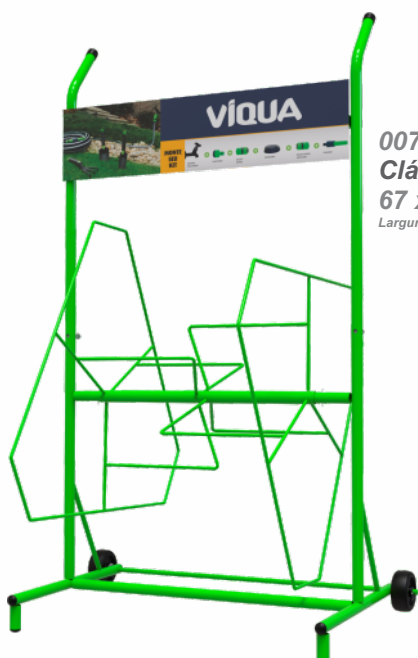

**CATÁLOGO
EXPOSITORES
MANGUEIRA**

001M
Clássico 01 Rolo
54 x 114 x 61cm
Largura x Altura x Profundidade

002M
Clássico 01 Rolo B
54 x 100 x 61cm
Largura x Altura x Profundidade

003M
Clássico 01 Rolo C
54 x 100 x 61cm
Largura x Altura x Profundidade

004M
Clássico 02 Rolos
54 x 175 x 61cm
Largura x Altura x Profundidade

005M
Básico 01 Rolo
47 x 67 x 51cm
Largura x Altura x Profundidade

006M
Básico 02 Rolos
47 x 105 x 51cm
Largura x Altura x Profundidade

007M
Clássico 01 Rolo D
67 x 107 x 61cm
Largura x Altura x Profundidade

008M
Premium 01 Rolo
67 x 107 x 61cm
Largura x Altura x Profundidade

009M
Misto 01 Rolo 02 Cestos
67 x 162 x 61cm
Largura x Altura x Profundidade

010M
Misto 01 Rolo 02 Cestos B
67 x 162 x 61cm
Largura x Altura x Profundidade

011M
Clássico 02 Rolos B
51 x 155 x 61cm
Largura x Altura x Profundidade

012M
Clássico 08 Rolos
66 x 197 x 66cm
Largura x Altura x Profundidade