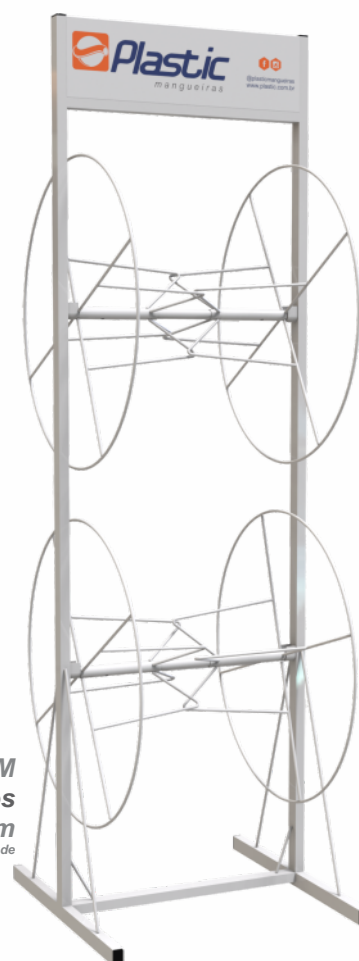

**CATÁLOGO
EXPOSITORES
MANGUEIRA**

001M
Clássico 01 Rolo
54 x 114 x 61cm
Largura x Altura x Profundidade

002M
Clássico 01 Rolo B
54 x 100 x 61cm
Largura x Altura x Profundidade

003M
Clássico 01 Rolo C
54 x 100 x 61cm
Largura x Altura x Profundidade

004M
Clássico 02 Rolos
54 x 175 x 61cm
Largura x Altura x Profundidade

005M
Básico 01 Rolo
47 x 67 x 51cm
Largura x Altura x Profundidade

006M
Básico 02 Rolos
47 x 105 x 51cm
Largura x Altura x Profundidade

007M
Clássico 01 Rolo D
67 x 107 x 61cm
Largura x Altura x Profundidade

008M
Premium 01 Rolo
67 x 107 x 61cm
Largura x Altura x Profundidade

009M
Misto 01 Rolo 02 Cestos
67 x 162 x 61cm
Largura x Altura x Profundidade

010M
Misto 01 Rolo 02 Cestos B
67 x 162 x 61cm
Largura x Altura x Profundidade

011M
Clássico 02 Rolos B
51 x 155 x 61cm
Largura x Altura x Profundidade

012M
Clássico 08 Rolos
66 x 197 x 66cm
Largura x Altura x Profundidade