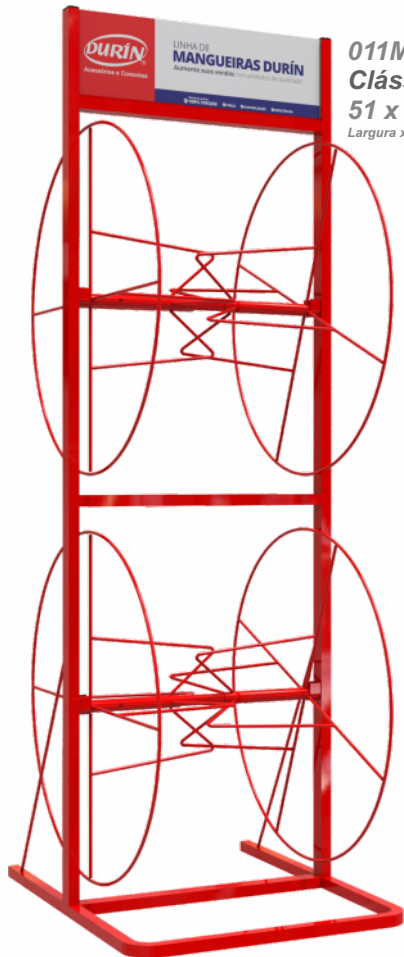

**CATÁLOGO
EXPOSITORES
MANGUEIRA**

001M
Clássico 01 Rolo
54 x 114 x 61cm
Largura x Altura x Profundidade

002M
Clássico 01 Rolo B
54 x 100 x 61cm
Largura x Altura x Profundidade

003M
Clássico 01 Rolo C
54 x 100 x 61cm
Largura x Altura x Profundidade

004M
Clássico 02 Rolos
54 x 175 x 61cm
Largura x Altura x Profundidade

005M
Básico 01 Rolo
47 x 67 x 51cm
Largura x Altura x Profundidade

006M
Básico 02 Rolos
47 x 105 x 51cm
Largura x Altura x Profundidade

007M
Clássico 01 Rolo D
67 x 107 x 61cm
Largura x Altura x Profundidade

008M
Premium 01 Rolo
67 x 107 x 61cm
Largura x Altura x Profundidade

009M
Misto 01 Rolo 02 Cestos
67 x 162 x 61cm
Largura x Altura x Profundidade

010M
Misto 01 Rolo 02 Cestos B
67 x 162 x 61cm
Largura x Altura x Profundidade

011M
Clássico 02 Rolos B
51 x 155 x 61cm
Largura x Altura x Profundidade

012M
Clássico 08 Rolos
66 x 197 x 66cm
Largura x Altura x Profundidade