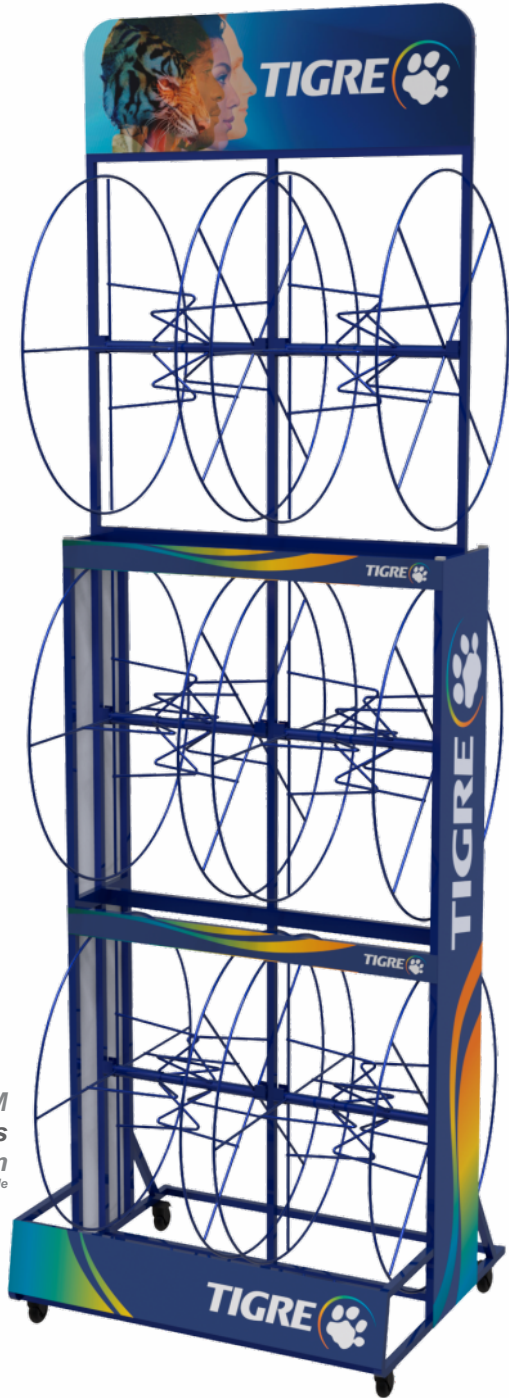

**CATÁLOGO
EXPOSITORES
MANGUEIRA**

001M
Clássico 01 Rolo
54 x 114 x 61cm
Largura x Altura x Profundidade

002M
Clássico 01 Rolo B
54 x 100 x 61cm
Largura x Altura x Profundidade

003M
Clássico 01 Rolo C
54 x 100 x 61cm
Largura x Altura x Profundidade

007M
Clássico 01 Rolo D
67 x 107 x 61cm
Largura x Altura x Profundidade

008M
Premium 01 Rolo
67 x 107 x 61cm
Largura x Altura x Profundidade

009M
Misto 01 Rolo 02 Cestos
67 x 162 x 61cm
Largura x Altura x Profundidade

010M
Misto 01 Rolo 02 Cestos B
67 x 162 x 61cm
Largura x Altura x Profundidade

011M
Clássico 02 Rolos B
51 x 155 x 61cm
Largura x Altura x Profundidade

012M
Clássico 08 Rolos
66 x 197 x 66cm
Largura x Altura x Profundidade

016M
Premium 06 Rolos
73 x 227 x 61cm
Largura x Altura x Profundidade

www.artlondre.com.br

@artlondre

@artlondre