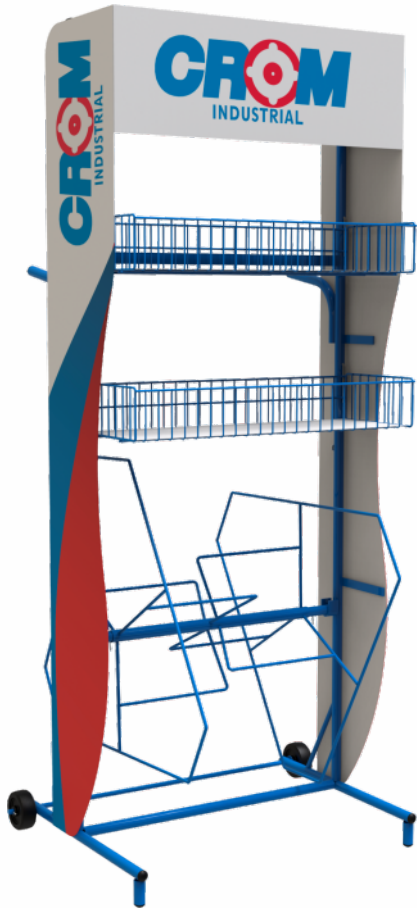

**CATÁLOGO
EXPOSITORES
MANGUEIRA**

001M
Clássico 01 Rolo
54 x 114 x 61cm
Largura x Altura x Profundidade

002M
Clássico 01 Rolo B
54 x 100 x 61cm
Largura x Altura x Profundidade

003M
Clássico 01 Rolo C
54 x 100 x 61cm
Largura x Altura x Profundidade

004M
Clássico 02 Rolos
54 x 175 x 61cm
Largura x Altura x Profundidade

005M
Básico 01 Rolo
47 x 67 x 51cm
Largura x Altura x Profundidade

006M
Básico 02 Rolos
47 x 105 x 51cm
Largura x Altura x Profundidade

007M
Clássico 01 Rolo D
67 x 107 x 61cm
Largura x Altura x Profundidade

008M
Premium 01 Rolo
67 x 107 x 61cm
Largura x Altura x Profundidade

009M
Misto 01 Rolo 02 Cestos
67 x 162 x 61cm
Largura x Altura x Profundidade

010M
Misto 01 Rolo 02 Cestos B
67 x 162 x 61cm
Largura x Altura x Profundidade

011M
Clássico 02 Rolos B
51 x 155 x 61cm
Largura x Altura x Profundidade

012M
Clássico 08 Rolos
66 x 197 x 66cm
Largura x Altura x Profundidade