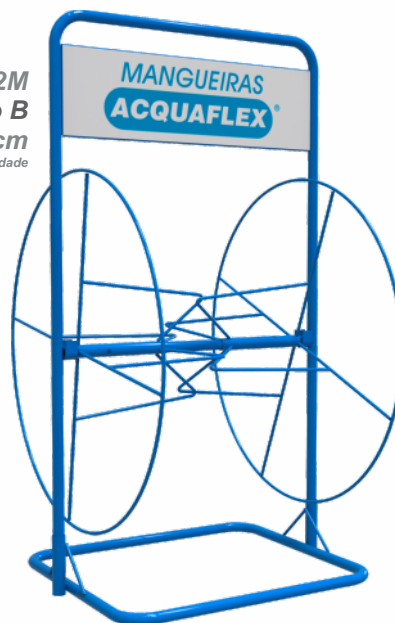

**CATÁLOGO
EXPOSITORES
MANGUEIRA**

001M
Clássico 01 Rolo
54 x 114 x 61cm
Largura x Altura x Profundidade

002M
Clássico 01 Rolo B
54 x 100 x 61cm
Largura x Altura x Profundidade

003M
Clássico 01 Rolo C
54 x 100 x 61cm
Largura x Altura x Profundidade

004M
Clássico 02 Rolos
54 x 175 x 61cm
Largura x Altura x Profundidade

005M
Básico 01 Rolo
47 x 67 x 51cm
Largura x Altura x Profundidade

006M
Básico 02 Rolos
47 x 105 x 51cm
Largura x Altura x Profundidade

007M
Clássico 01 Rolo D
67 x 107 x 61cm
Largura x Altura x Profundidade

008M
Premium 01 Rolo
67 x 107 x 61cm
Largura x Altura x Profundidade

009M
Misto 01 Rolo 02 Cestos
67 x 162 x 61cm
Largura x Altura x Profundidade

010M
Misto 01 Rolo 02 Cestos B
67 x 162 x 61cm
Largura x Altura x Profundidade

011M
Clássico 02 Rolos B
51 x 155 x 61cm
Largura x Altura x Profundidade

012M
Clássico 08 Rolos
66 x 197 x 66cm
Largura x Altura x Profundidade