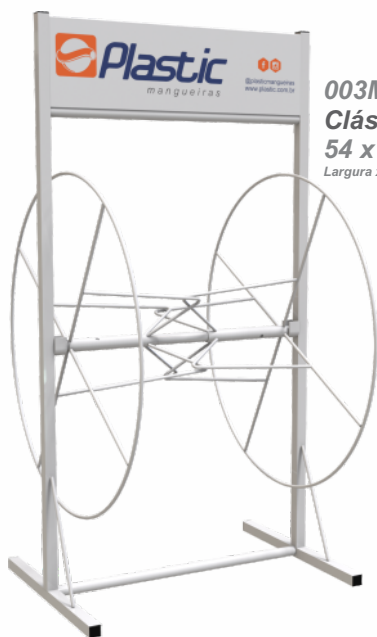

**CATÁLOGO
EXPOSITORES
MANGUEIRA**

001M
Clássico 01 Rolo
54 x 114 x 61cm
Largura x Altura x Profundidade

002M
Clássico 01 Rolo B
54 x 100 x 61cm
Largura x Altura x Profundidade

003M
Clássico 01 Rolo C
54 x 100 x 61cm
Largura x Altura x Profundidade

004M
Clássico 02 Rolos
54 x 175 x 61cm
Largura x Altura x Profundidade

005M
Básico 01 Rolo
47 x 67 x 51cm
Largura x Altura x Profundidade

006M
Básico 02 Rolos
47 x 105 x 51cm
Largura x Altura x Profundidade

007M
Clássico 01 Rolo D
67 x 107 x 61cm
Largura x Altura x Profundidade

008M
Premium 01 Rolo
67 x 107 x 61cm
Largura x Altura x Profundidade

009M
Misto 01 Rolo 02 Cestos
67 x 162 x 61cm
Largura x Altura x Profundidade

010M
Misto 01 Rolo 02 Cestos B
67 x 162 x 61cm
Largura x Altura x Profundidade

011M
Clássico 02 Rolos B
51 x 155 x 61cm
Largura x Altura x Profundidade

012M
Clássico 08 Rolos
66 x 197 x 66cm
Largura x Altura x Profundidade