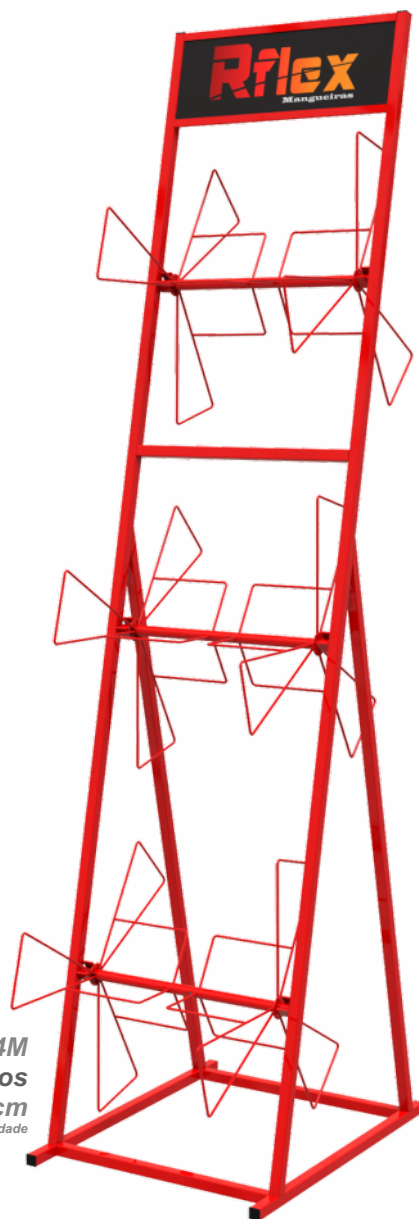

014M
Clássico 03 Rolos
47 x 197 x 70cm
Largura x Altura x Profundidade