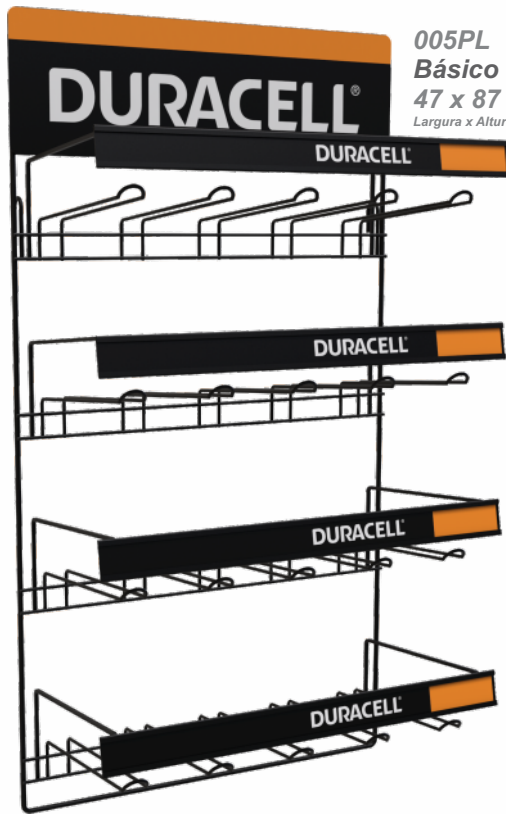

**CATÁLOGO
EXPOSITORES
PILHASE
LÂMPADAS**

001PL
Premium 02 Ganchos
16 x 50 x 16cm
Largura x Altura x Profundidade

002PL
Clássico 06 Ganchos
20 x 34 x 15cm
Largura x Altura x Profundidade

004PL
Básico 06 Ganchos
23 x 46 x 21cm
Largura x Altura x Profundidade

003PL
Básico 06 Ganchos
29 x 42 x 18cm
Largura x Altura x Profundidade

005PL
Básico 20 Ganchos
47 x 87 x 24cm
Largura x Altura x Profundidade

006PL
Básico 05 Ganchos
15 x 78 x 20cm
Largura x Altura x Profundidade

007PL
Clássico 09 Ganchos
33 x 64 x 20cm
Largura x Altura x Profundidade

008PL
Premium 09 Ganchos
34 x 59 x 22cm
Largura x Altura x Profundidade

009PL
Clássico 36 Ganchos
+ 01 Cesto
55 x 172 x 35cm
 Largura x Altura x Profundidade

010PL
Premium 42 Ganchos
52 x 136 x 38cm
 Largura x Altura x Profundidade

011PL
Clássico 24 Ganchos
41 x 130 x 28cm
 Largura x Altura x Profundidade

012PL
Premium 96 Ganchos
82 x 160 x 82cm
 Largura x Altura x Profundidade