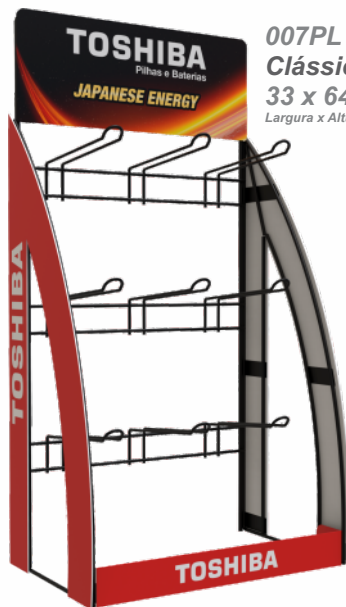

007PL
Clássico 09 Ganchos
33 x 64 x 20cm
Largura x Altura x Profundidade