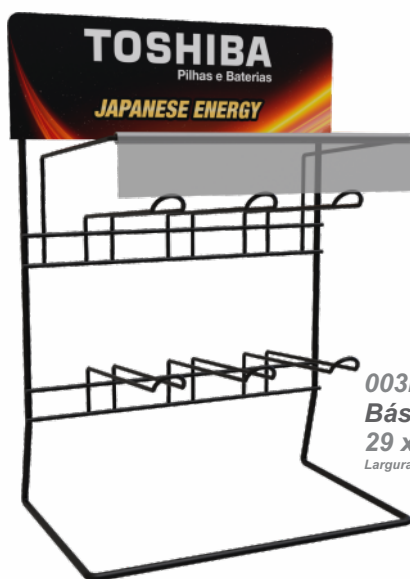

**CATÁLOGO
EXPOSITORES
PILHASE
LÂMPADAS**

001PL
Premium 02 Ganchos
16 x 50 x 16cm
Largura x Altura x Profundidade

002PL
Clássico 06 Ganchos
20 x 34 x 15cm
Largura x Altura x Profundidade

004PL
Básico 06 Ganchos
23 x 46 x 21cm
Largura x Altura x Profundidade

003PL
Básico 06 Ganchos
29 x 42 x 18cm
Largura x Altura x Profundidade

005PL
Básico 20 Ganchos
47 x 87 x 24cm
Largura x Altura x Profundidade

006PL
Básico 05 Ganchos
15 x 78 x 20cm
Largura x Altura x Profundidade

007PL
Clássico 09 Ganchos
33 x 64 x 20cm
Largura x Altura x Profundidade

008PL
Premium 09 Ganchos
34 x 59 x 22cm
Largura x Altura x Profundidade

009PL
Clássico 36 Ganchos
+ 01 Cesto
55 x 172 x 35cm
 Largura x Altura x Profundidade