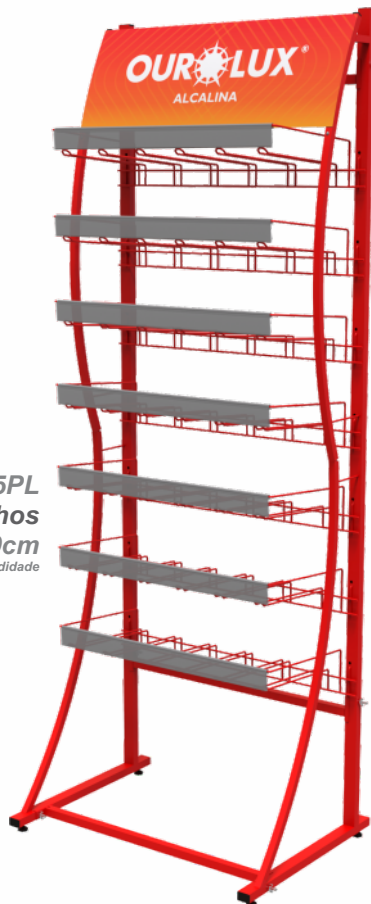

007PL
Clássico 09 Ganchos
33 x 64 x 20cm
Largura x Altura x Profundidade

008PL
Premium 09 Ganchos
34 x 59 x 22cm
Largura x Altura x Profundidade

009PL
Clássico 36 Ganchos
+ 01 Cesto
55 x 172 x 35cm
 Largura x Altura x Profundidade

010PL
Premium 42 Ganchos
52 x 136 x 38cm
 Largura x Altura x Profundidade

011PL
Clássico 24 Ganchos
41 x 130 x 28cm
 Largura x Altura x Profundidade

012PL
Premium 96 Ganchos
82 x 160 x 82cm
 Largura x Altura x Profundidade

013PL
Premium 20 Ganchos
65 x 165 x 65cm
Largura x Altura x Profundidade

014PL
Clássico 21 Ganchos
34 x 146 x 30cm
Largura x Altura x Profundidade

015PL
Clássico 42 Ganchos
68 x 185 x 50cm
Largura x Altura x Profundidade

016PL
Premium 105 Ganchos
+ 03 Cestos
120 x 190 x 48cm
Largura x Altura x Profundidade

017PL
Premium 224 Ganchos
+ 04 Cestos
215 x 200 x 96cm
Largura x Altura x Profundidade

018PL
Básico Cestão
60 x 80 x 60cm
Largura x Altura x Profundidade