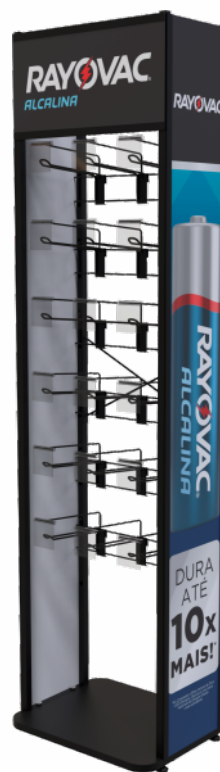

016PL
Premium 105 Ganchos
+ 03 Cestos
120 x 190 x 48cm
Largura x Altura x Profundidade

017PL
Premium 224 Ganchos
+ 04 Cestos
215 x 200 x 96cm
Largura x Altura x Profundidade

018PL
Básico Cestão
60 x 80 x 60cm
Largura x Altura x Profundidade

019PL
Básico 25 Ganchos
+ 01 Cesto
65 x 170 x 38cm
Largura x Altura x Profundidade

020PL
Clássico 04 Ganchos
23 x 40 x 11cm
Largura x Altura x Profundidade

021PL
Clássico 06 Ganchos
23 x 50 x 11cm
Largura x Altura x Profundidade

023PL
Clássico 18 Ganchos
37 x 140 x 30cm
 Largura x Altura x Profundidade

022PL
Premium 72 Ganchos
65 x 183 x 65cm
 Largura x Altura x Profundidade

024PL
Premium 126 Ganchos
+ 03 Cestos
125 x 190 x 48cm
 Largura x Altura x Profundidade

025PL
Premium 231 Ganchos
+ 04 Cestos
230 x 222 x 102cm
Largura x Altura x Profundidade

026PL
Premium 252 Ganchos
+ 06 Ganchos
220 x 200 x 100cm
Largura x Altura x Profundidade

www.artlondre.com.br

 @artlondre  @artlondre