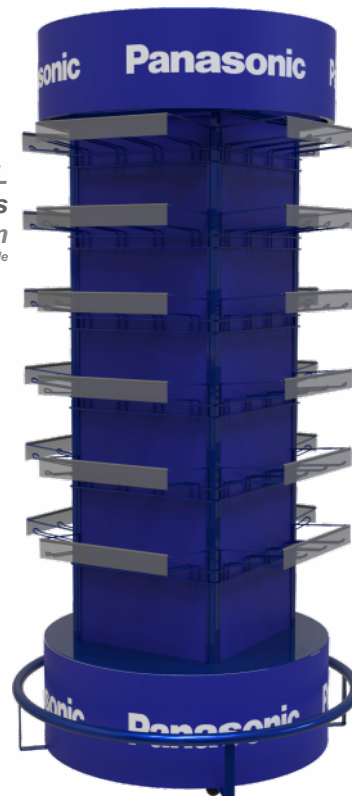

**CATÁLOGO
EXPOSITORES
PILHASE
LÂMPADAS**

001PL
Premium 02 Ganchos
16 x 50 x 16cm
Largura x Altura x Profundidade

002PL
Clássico 06 Ganchos
20 x 34 x 15cm
Largura x Altura x Profundidade

004PL
Básico 06 Ganchos
23 x 46 x 21cm
Largura x Altura x Profundidade

007PL
Clássico 09 Ganchos
33 x 64 x 20cm
Largura x Altura x Profundidade

008PL
Premium 09 Ganchos
34 x 59 x 22cm
Largura x Altura x Profundidade

009PL
Clássico 36 Ganchos
+ 01 Cesto
55 x 172 x 35cm
 Largura x Altura x Profundidade

010PL
Premium 42 Ganchos
52 x 136 x 38cm
 Largura x Altura x Profundidade

011PL
Clássico 24 Ganchos
41 x 130 x 28cm
 Largura x Altura x Profundidade

012PL
Premium 96 Ganchos
82 x 160 x 82cm
 Largura x Altura x Profundidade

013PL
Premium 20 Ganchos
65 x 165 x 65cm
Largura x Altura x Profundidade

014PL
Clássico 21 Ganchos
34 x 146 x 30cm
Largura x Altura x Profundidade

015PL
Clássico 42 Ganchos
68 x 185 x 50cm
Largura x Altura x Profundidade