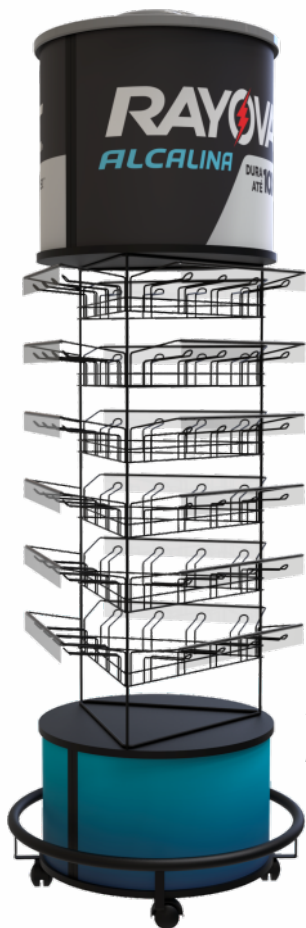

016PL
Premium 105 Ganchos
+ 03 Cestos
120 x 190 x 48cm
Largura x Altura x Profundidade

017PL
Premium 224 Ganchos
+ 04 Cestos
215 x 200 x 96cm
Largura x Altura x Profundidade

018PL
Básico Cestão
60 x 80 x 60cm
Largura x Altura x Profundidade

019PL
Básico 25 Ganchos
+ 01 Cesto
65 x 170 x 38cm
Largura x Altura x Profundidade

020PL
Clássico 04 Ganchos
23 x 40 x 11cm
Largura x Altura x Profundidade

021PL
Clássico 06 Ganchos
23 x 50 x 11cm
Largura x Altura x Profundidade