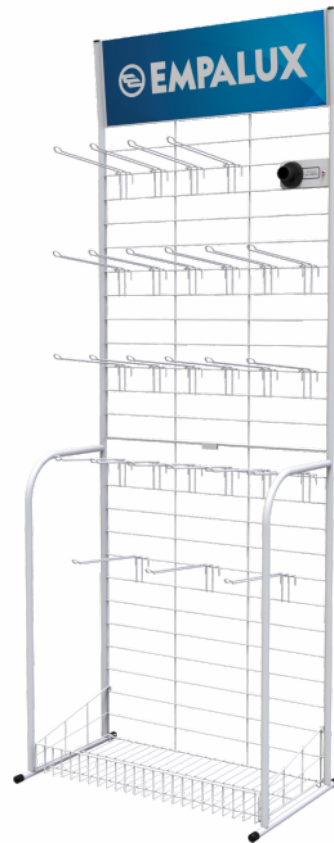

010PL
Premium 42 Ganchos
52 x 136 x 38cm
 Largura x Altura x Profundidade

011PL
Clássico 24 Ganchos
41 x 130 x 28cm
 Largura x Altura x Profundidade

012PL
Premium 96 Ganchos
82 x 160 x 82cm
 Largura x Altura x Profundidade

013PL
Premium 20 Ganchos
65 x 165 x 65cm
Largura x Altura x Profundidade

014PL
Clássico 21 Ganchos
34 x 146 x 30cm
Largura x Altura x Profundidade

015PL
Clássico 42 Ganchos
68 x 185 x 50cm
Largura x Altura x Profundidade

016PL
Premium 105 Ganchos
+ 03 Cestos
120 x 190 x 48cm
Largura x Altura x Profundidade

017PL
Premium 224 Ganchos
+ 04 Cestos
215 x 200 x 96cm
Largura x Altura x Profundidade

018PL
Básico Cestão
60 x 80 x 60cm
Largura x Altura x Profundidade

019PL
Básico 25 Ganchos
+ 01 Cesto
65 x 170 x 38cm
Largura x Altura x Profundidade

020PL
Clássico 04 Ganchos
23 x 40 x 11cm
Largura x Altura x Profundidade

021PL
Clássico 06 Ganchos
23 x 50 x 11cm
Largura x Altura x Profundidade