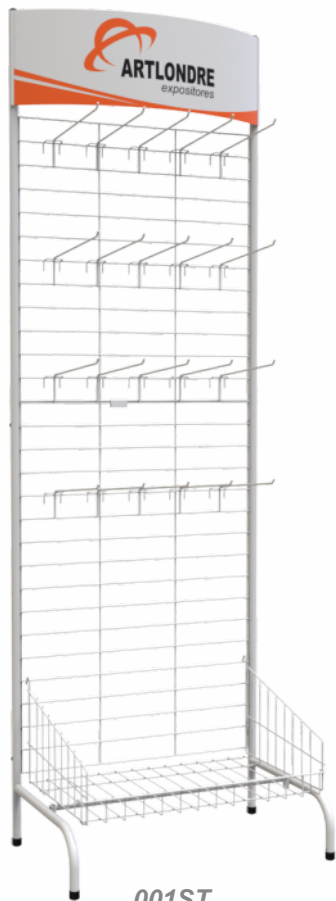

# EXPOSITORES STANDARD

TAMANHO ♦ COR ♦ LAYOUT  
DO SEU JEITO

**001ST**  
**STD LITE**  
**60 x 179 x 38cm**  
Largura x Altura x Profundidade

**002ST**  
**STD 500**  
**54 x 190 x 40cm**  
Largura x Altura x Profundidade

**003ST**  
**STD 700**  
**74 x 190 x 40cm**  
Largura x Altura x Profundidade

**004ST**  
**STD 700 PLUS**  
**74 x 190 x 40cm**  
Largura x Altura x Profundidade

**005ST**  
**STD 1000**  
**104 x 190 x 40cm**  
Largura x Altura x Profundidade