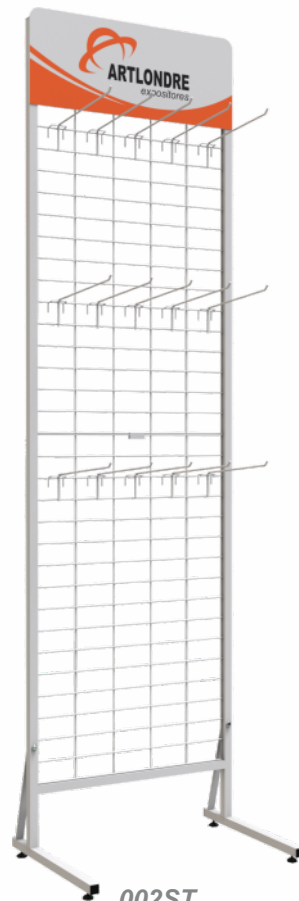

# EXPOSITORES STANDARD

TAMANHO ♦ COR ♦ LAYOUT  
DO SEU JEITO

**001ST**  
**STD LITE**  
**60 x 179 x 38cm**  
Largura x Altura x Profundidade

**002ST**  
**STD 500**  
**54 x 190 x 40cm**  
Largura x Altura x Profundidade

**003ST**  
**STD 700**  
**74 x 190 x 40cm**  
Largura x Altura x Profundidade

**004ST**  
**STD 700 PLUS**  
**74 x 190 x 40cm**  
Largura x Altura x Profundidade

**005ST**  
**STD 1000**  
**104 x 190 x 40cm**  
Largura x Altura x Profundidade