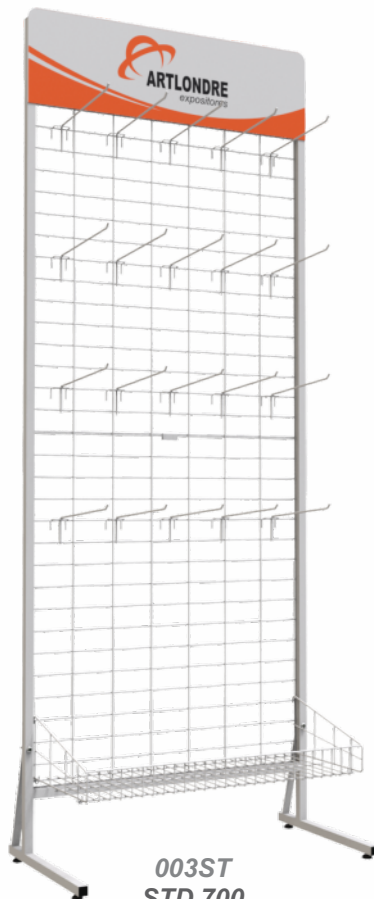

# EXPOSITORES STANDARD

TAMANHO ♦ COR ♦ LAYOUT  
DO SEU JEITO

**001ST**  
**STD LITE**  
**60 x 179 x 38cm**  
Largura x Altura x Profundidade

**002ST**  
**STD 500**  
**54 x 190 x 40cm**  
Largura x Altura x Profundidade

**003ST**  
**STD 700**  
**74 x 190 x 40cm**  
Largura x Altura x Profundidade

**004ST**  
**STD 700 PLUS**  
**74 x 190 x 40cm**  
Largura x Altura x Profundidade

**005ST**  
**STD 1000**  
**104 x 190 x 40cm**  
Largura x Altura x Profundidade