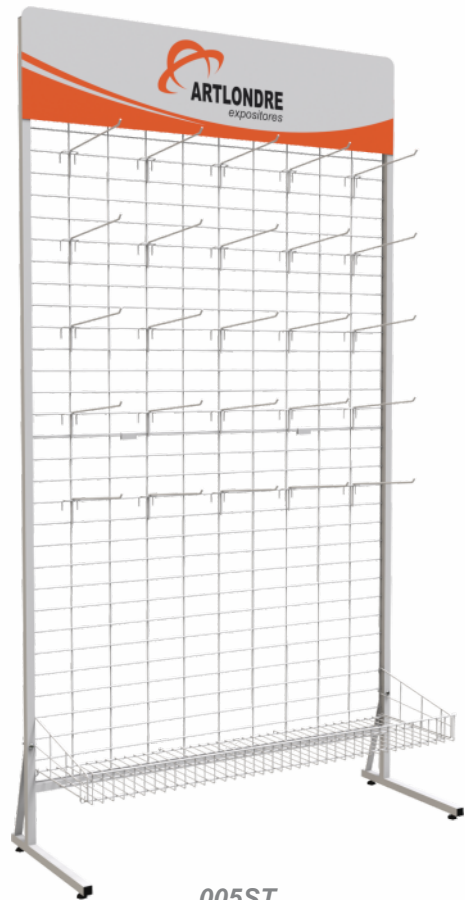

# EXPOSITORES STANDARD

TAMANHO ♦ COR ♦ LAYOUT  
DO SEU JEITO

**001ST**  
**STD LITE**  
**60 x 179 x 38cm**  
Largura x Altura x Profundidade

**002ST**  
**STD 500**  
**54 x 190 x 40cm**  
Largura x Altura x Profundidade

**003ST**  
**STD 700**  
**74 x 190 x 40cm**  
Largura x Altura x Profundidade

**004ST**  
**STD 700 PLUS**  
**74 x 190 x 40cm**  
Largura x Altura x Profundidade

**005ST**  
**STD 1000**  
**104 x 190 x 40cm**  
Largura x Altura x Profundidade