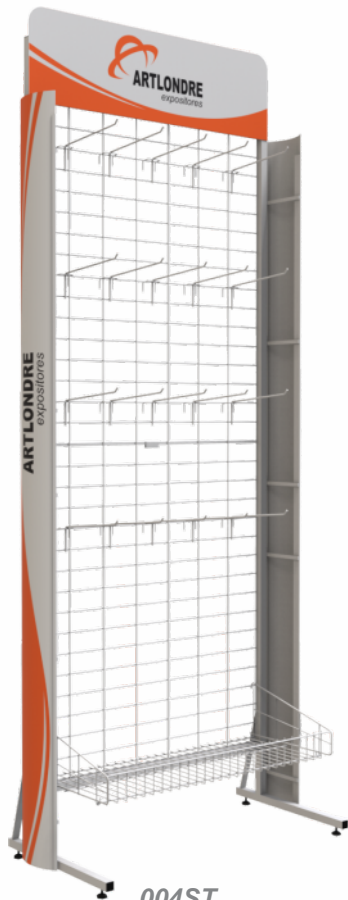

# EXPOSITORES STANDARD

TAMANHO ♦ COR ♦ LAYOUT  
DO SEU JEITO

**001ST**  
**STD LITE**  
**60 x 179 x 38cm**  
Largura x Altura x Profundidade

**002ST**  
**STD 500**  
**54 x 190 x 40cm**  
Largura x Altura x Profundidade

**003ST**  
**STD 700**  
**74 x 190 x 40cm**  
Largura x Altura x Profundidade

**004ST**  
**STD 700 PLUS**  
**74 x 190 x 40cm**  
Largura x Altura x Profundidade

**005ST**  
**STD 1000**  
**104 x 190 x 40cm**  
Largura x Altura x Profundidade